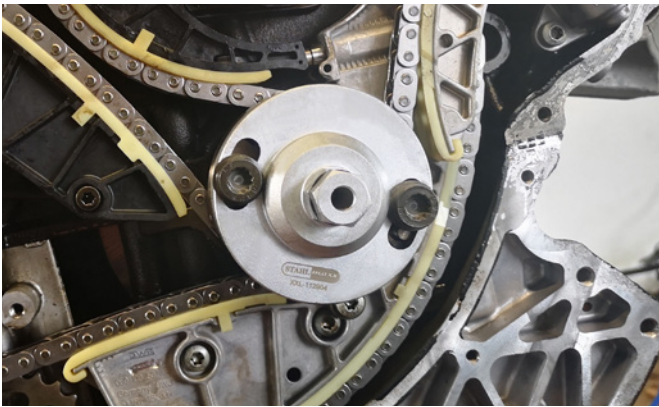

STEUERZEITENWERKZEUG FÜR PORSCHE / VAG 2,8 / 3,0 TFSI / 3,2 FSI

Artikel-Nr. 999137

Schaumstoffeinlage
komplett bestückt!

1/3

| ARTIKEL im Komplettsatz enthalten | ANZAHL | PRODUKTBEZEICHNUNG | OE-NUMMER zum Vergleich |
|--|-----------------|--|----------------------------|
| 116369  | Satz (2 Stk) | Nockenwellenfixierung | T40133 |
| 116308  | 1 Stk | Fixierschraube für Kurbelwelle | T40069 |
| 112901  | 1 Stk | Adapter zum Durchdrehen der Kurbelwelle | T40058 |
| 112904  | 1 Stk | Schlüssel (kettenseitig) zum Drehen der Kurbelwelle | T40049 |
| 116423  | 1 Stk | Zweilochmutterndreher für Nockenwellenkettenrad | 3212 |
| 116722  | 1 Stk | Steckeinsatz XZN 14 für Nockenwellenversteller | T10035 |
| 116311  | 2 Stk | Absteckstift für Kettenspanner | T40071 |
| 116742  | Satz (2 Stk) | Fixierstift für Ausgleichswelle | T40116 |
| ALTERNATIVWERKZEUG FÜR 112901: | | | |
| 116355  | 1 Stk | Durchdrehwerkzeug für Kurbelwelle | T40272 T40257 |

Passend für folgende Motorcodes:

BDX, CAJA, CAKA, CALA, CALB, CCAA, CCDA, CCEA, CGEA, CGFA, CGWB, CGWC, CGXC, CHMA, CHMB, CHVA, CMDA, CMUA, CNYA, CREC, CRED, CTDA, CTUB, MCG.E, MCG.EA, MCG.FA, M06.EC

Anwendungsbilder Steuerzeitenwerkzeug für Porsche / VAG 2,8 / 3,0 TFSI / 3,2 FSI, Artikel-Nr. 999137