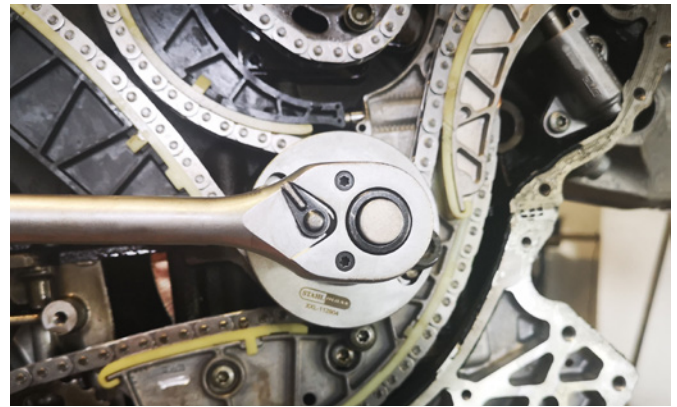

SCHLÜSSEL ZUM DREHEN DER KURBELWELLE 112904
(Abbildung kann abweichen)

Zusatzwerkzeug für Artikel-Nr. 999137

Diese Artikel sind nicht enthalten!

ARTIKEL	ANZAHL	PRODUKTBEZEICHNUNG	OE-NUMMER zum Vergleich
115269	1 Stk	Koffer für 1/3-Schaumstoffeinlage	
50002	1 Stk	Gegenhalter für Nockenwellenrad	T10172 3036
999138	1 Stk	Nockenwellenversteller für VAG / Porsche	T40269, T40079, T40297