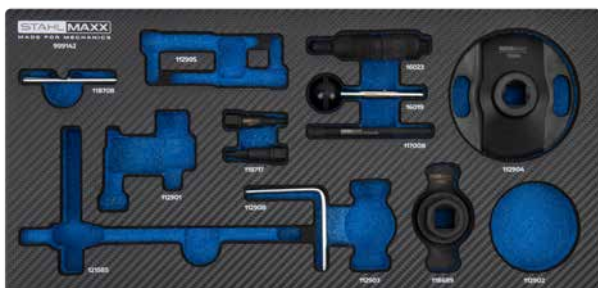

STEUERZEITENWERKZEUG FÜR VAG / PORSCHE / BENTLEY

Artikel-Nr. 999142

 Schaumstoffeinlage komplett bestückt oder in verschiedenen Varianten! 1/3

ARTIKEL im Komplettsatz enthalten	ANZAHL	PRODUKTBEZEICHNUNG	OE-NUMMER zum Vergleich	VARIANTEN ART.-NR. 999142-	
				1	2
112901 	1 Stk	Drehwerkzeug für Kurbelwelle	T40058	✓	
112902 	1 Stk	Fixierwerkzeug für Nockenwelle	T40061	✓	
112903 	1 Stk	Adapter für Kettenradspanner	T40062	✓	
112904 	1 Stk	Dreh-Adapter für Kurbelwelle	T40049	✓	✓
112905 	Satz	Absteckstifte für Nockenwelle	T40060	✓	
112908 	2 Stk	Absteckdorn für Riemenspanner	T10060A, T40098, 3204		✓
117008 	1 Stk	Absteckstift für Hochdruckpumpe	T40245	✓	✓
118689 	1 Stk	Drehwerkzeug für Nockenwelle	T40310		✓
118708 	Satz	Absteckstifte für Kettenspanner	T40316		✓
118717 	Satz	Einstellstifte für Nockenwellenzahnrad	T40313		✓

Variante 1: für VAG / Porsche / Bentley - 2,7 / 3,0 / 4,2 TDI V6 / V8 mit Steuerkette

Art.-Nr. 999142-1

Passend für folgende Motorcodes:

ASB, ASE, BKN, BKS, BMK, BNG, BPP, BSG, BTR, BUG, BUN, BVN, CAMA, CAMB, CANA, CANB, CANC, CAND, CAPA, CARA, CARB, CASA, CASB, CASC, CATA, CCFA, CCFC, CCLA, CCMA, CCWA, CCWB, CDSB, CDUC, CDUD, CDYA, CDYB, CDYC, CEXA, CGKA, CGKB, CGQB, CJGD, CJMA, CKDA, CKVB, CKVC, CKVD, CLAA, CLAB, CRCA, CTBA, CTBD, CTCB, CTCC, CTEC, CUEA, CUVA, CUVB, CVMD, CVUA, CVUB, CVVA, CVWA, CVZA, CZAA, CZAC, CZZA, CZZB, M059D, MCDUD, MCRC, MCRCA, MCTBA, MCTBB, MCTBC, MCWJA

Variante 2: für VAG / Porsche / Bentley - 3,0 / 4,0 TDI V6 / V8 mit Steuerkette

Art.-Nr. 999142-2

Passend für folgende Motorcodes:

CRTC, CRTD, CRTE, CRTF, CSWB, CTBA, CTBD, CVXB, CVZA, CZVA, CZVB, CZVC, CZVE, CZVF, DCPC, DDVB, DDVC, DDVE, DDVF, DDXA, DDXB, DDXC, DDXE, DEND, DEWA, DEWB, DHVA, DHXA, DHXC, DMGA, DMGH, DMGK, DMKC, DMKD, DMVB, DPXA, DPXB, DPYC, DPYD, MDB.UC