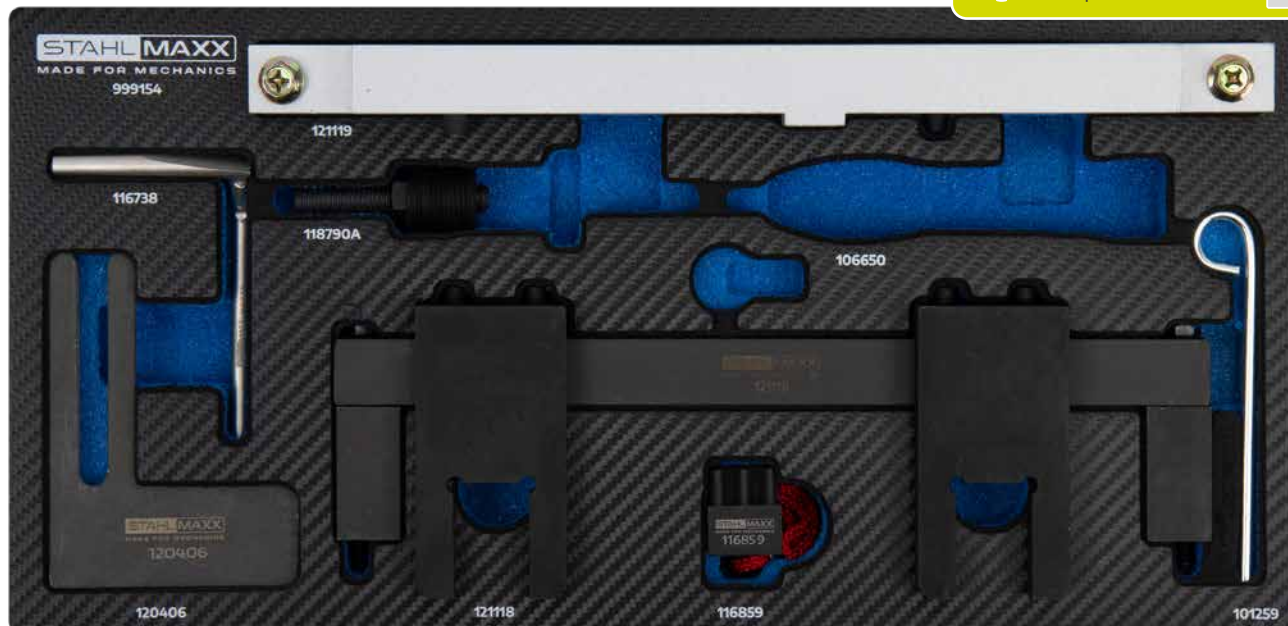

STEUERZEITENWERKZEUG FÜR BMW - 1,6 / 2,0L MIT STEUERKETTE

Artikel-Nr. 999154

Schaumstoffeinlage
komplett bestückt!

1/3

ARTIKEL		ANZAHL	PRODUKTBEZEICHNUNG	OE-NUMMER zum Vergleich
121118		1 Stk	Fixierwerkzeug für Nockenwelle	118690 (umfasst 118691, 118692, 118693)
121119		1 Stk	Fixierwerkzeug für Nockenwellen-Geberräder	118710 (umfasst 118711, 118712)
120406		1 Stk	Arretierwerkzeug für Ausgleichswelle	118700
118790A		1 Stk	Vorspannwerkzeug für Steuerkette	119340
116738		1 Stk	Fixierdorn für Schwungrad	119190 , 115120
101259		Satz	Absteckstift für Kettenspanner	113340
116859		1 Stk	Haltewerkzeug für Schwungrad (Automatik)	118660
999154S		1 Stk	Schaumstoffeinlage 395 x 187 x 32 mm	
115269		1 Stk	Koffer für Werkstattordnung	