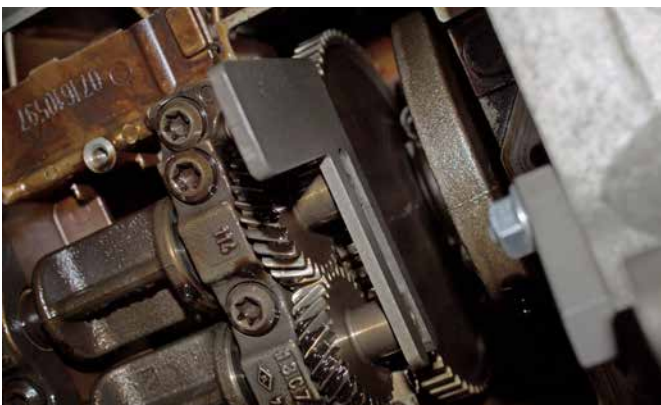

ARRETIERWERKZEUG FÜR AUSGLEICHSWELLE 120406